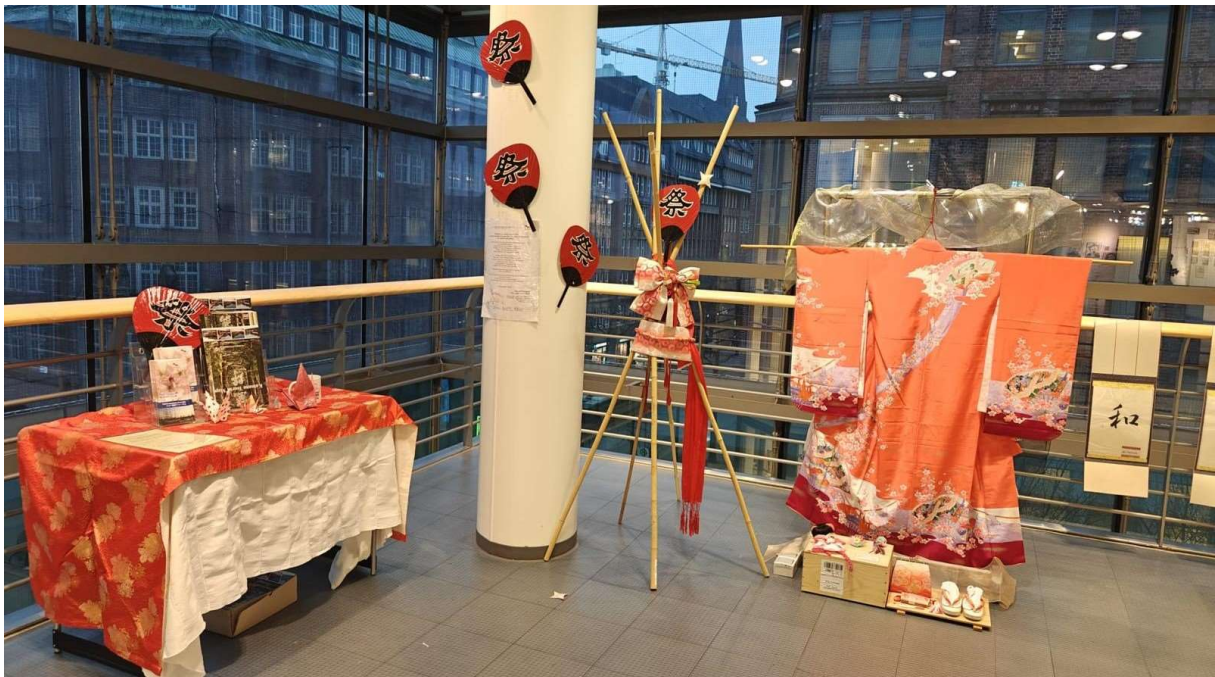

Japan in Jupiter

Freitag, 19. April 2024

17:00 – 21:00 Uhr

Jupiter Haus
Mönckebergstraße 2-4
am Hamburg Hauptbahnhof
3. Stock

Für Völkerverständigung, mehr Toleranz, Demokratie und Frieden auf der Welt!

Japan in Jupiter

Ein japanischer Kulturabend im Rahmen von
„One Vision internationale Ausstellung und interkultureller Austausch“
„Japan in Jupiter“ findet statt am 19. April von 17:00 bis 21:00 Uhr
im Jupiter Haus, Mönckebergstraße 2-4.

- 17:00 Uhr Eröffnung mit One Vision und dem Deutsch-Japanischen Forum Elbe (DJFE) e.V.
- 17:15 Uhr Aikido-Vorführung – Noboru Miyazaki, Aikido Schule Hamburg
- 17:30 Uhr Yukata Workshop – Christina Pietsch
- 18:15 Uhr Teezeremonie Workshop – Mineko Sasaki und Schüler*innen Chado Urasenke Tankokai Hamburg Kyokai e.V.
- 19:00 Uhr Grußwort: Shinsuke Toda, Generalkonsul von Japan
- 19:15 Uhr Sakura Chor des DJFE e. V., Leitung: Masanori Hosaka
- 19:30 Uhr Shamisen & Shinobue – Traditionelle japanische Musik – Prof. Dr. Masaru Abuku aus Osaka
- 19:45 Uhr Furoshiki Workshop – Die Kunst der Verpackung in Tüchern – Prof. Dr. Masaru Abuku aus Osaka
- Ab 20:15 Uhr bis max. 21:00 Schlussakt (Lassen Sie sich überraschen!)